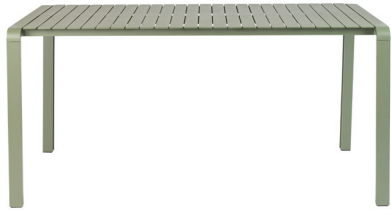

METSU BISTRO

ORDER QTY 1
70 x 76 cm
Material: steel

zuiver°

-  1001201
-  1001200

AVENUE SET

ORDER QTY 1
180 x 79 x 55 cm
Material: pine wood

zuiver°

-  2200024
-  2200023
-  2200022