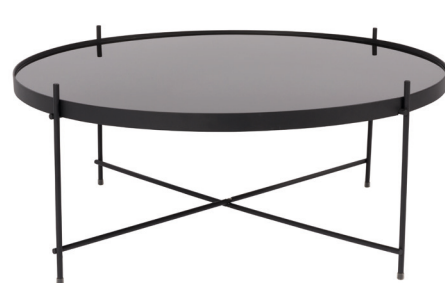

CUPID S

ORDER QTY 1
43 x 45 cm
Material: glass, iron

2300039

zuiver°

CUPID L

ORDER QTY 1
62,5 x 40 cm
Material: glass, iron

2300051

zuiver°

CUPID XXL

ORDER QTY 1
82,5 x 35 cm
Material: glass, iron

2300052

SIDE TABLES

zuiver°

-  2300179
-  2300178
-  2300177
-  2300176
-  2300175

GLAM

ORDER QTY 1
36 x 51 cm
Material: enamelled steel, iron