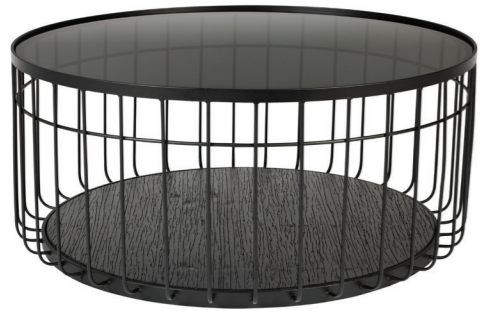

TABLES
COFFEE TABLES

LANCE L

Ø 80 x 38 cm

2300284