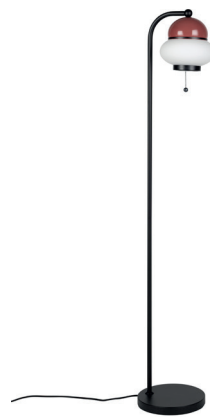

214X97 RED

W 214 x D 97 x H 75 cm

aluminum

€ 1.349,00

1001921
WALL LAMP BUMBLE BEIGE
W 18 x D 28 x H 28 cm
iron
€ 155,00

1001922
WALL LAMP BUMBLE RED
W 18 x D 28 x H 28 cm
iron
€ 155,00

1001919
PENDANT LAMP BUMBLE BEIGE S
Ø 18 x H 17,5 cm
iron
€ 155,00

1001920
PENDANT LAMP BUMBLE RED S
Ø 18 x H 17,5 cm
iron
€ 155,00

1001982
PENDANT LAMP BUMBLE BEIGE M
Ø 26 x H 25,4 cm
iron
€ 175,00

1001983
PENDANT LAMP BUMBLE RED M
Ø 26 x H 25,4 cm
iron
€ 175,00

1001917

FLOOR LAMP BUMBLE BEIGE

W 90 x D 55 x H 120 cm

iron

€ 229,00

1001918

FLOOR LAMP BUMBLE RED

W 90 x D 55 x H 120 cm

iron